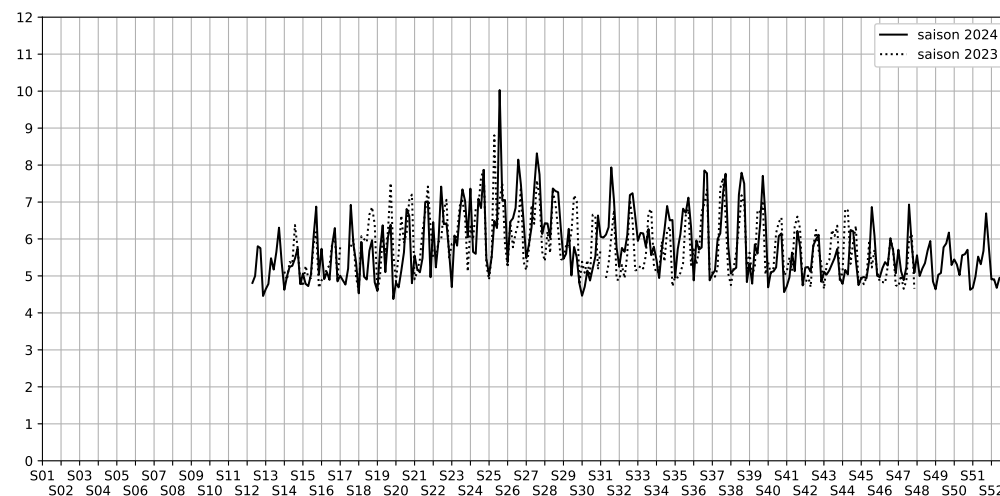

Indice Harmonica Nuit [22h-06h]
Comparaison avec saison précédente à jour équivalent