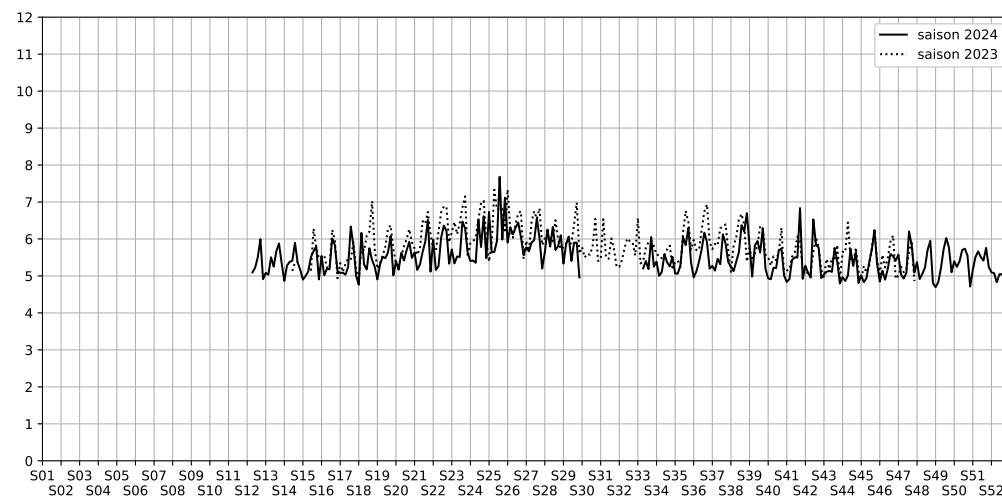

Indice Harmonica Nuit [22h-06h]
Comparaison avec saison précédente à jour équivalent