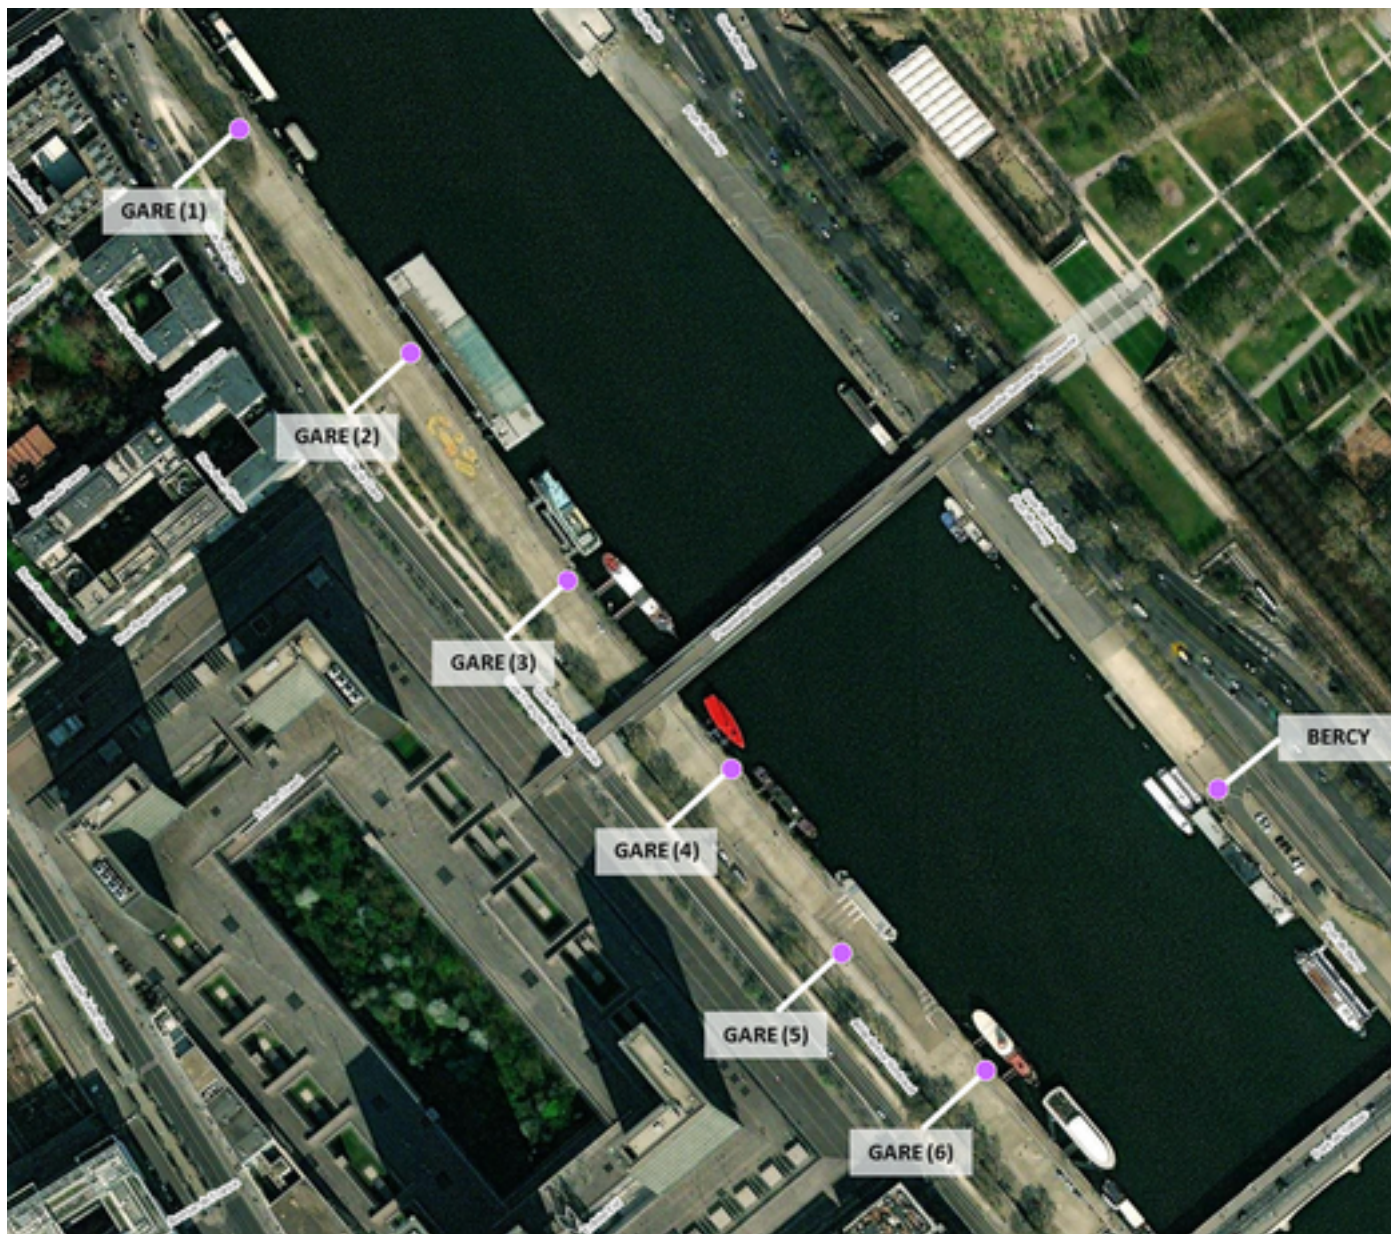

# Capteurs méduse PORTS GARE-BERCY

2024 / sem. 52 (du 23/12/2024 au 29/12/2024)

*NB : Chaque capteur est désigné par le nom de la rue dans laquelle il est implanté*

# Capteurs méduse PORTS GARE-BERCY