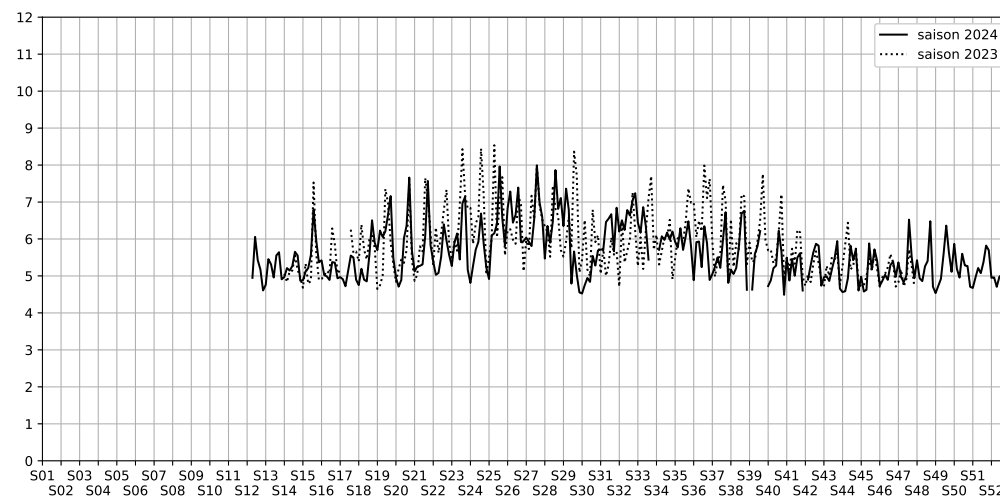

Indice Harmonica Nuit [22h-06h]
Comparaison avec saison précédente à jour équivalent