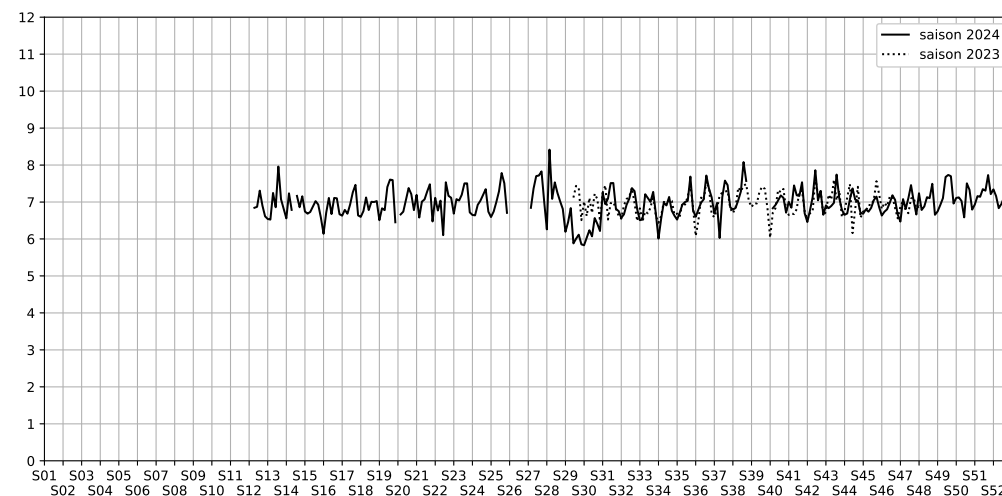

Indice Harmonica Nuit [22h-06h]
Comparaison avec saison précédente à jour équivalent