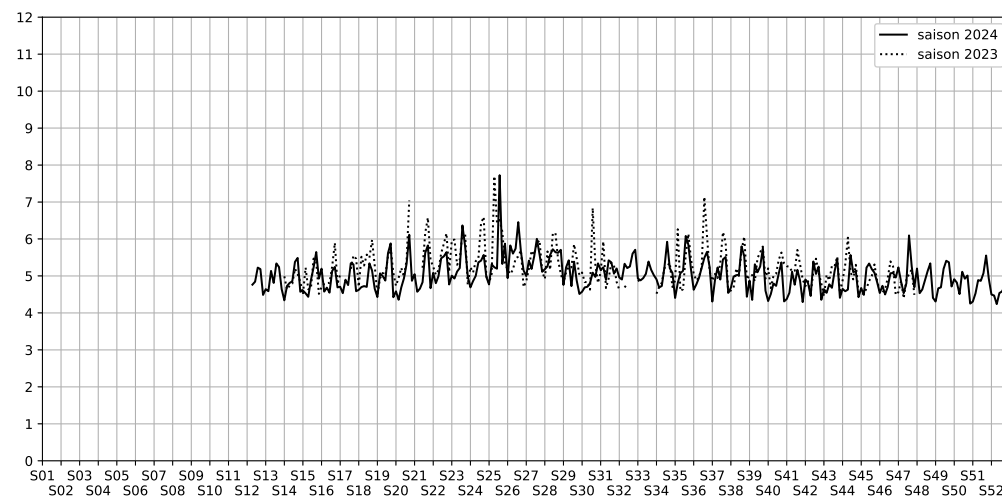

Indice Harmonica Nuit [22h-06h]
Comparaison avec saison précédente à jour équivalent