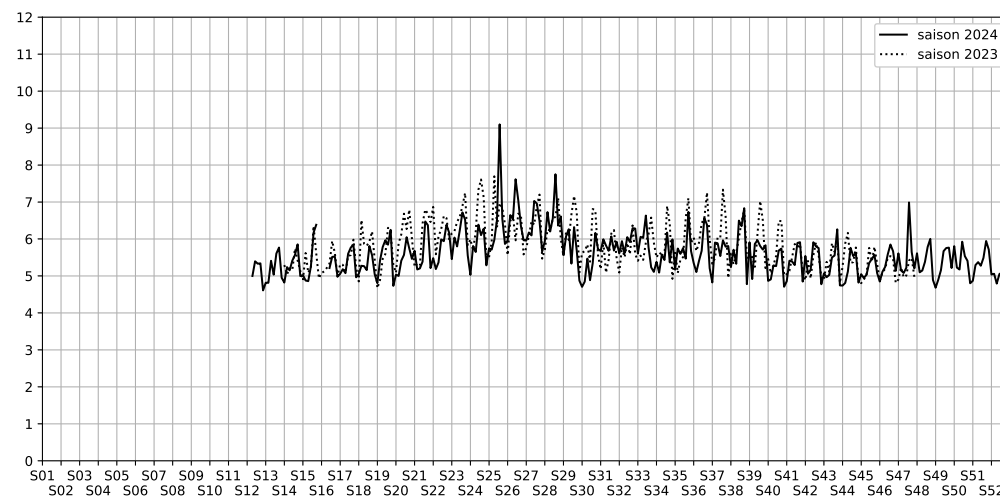

Indice Harmonica Nuit [22h-06h]
Comparaison avec saison précédente à jour équivalent