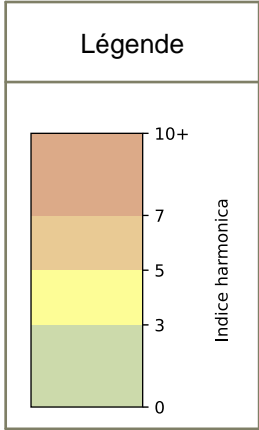

## 2024 / sem. 52 (du 23/12/2024 au 29/12/2024)

**SYNTHÈSE DES SITES SUR LA SEMAINE**  
Par Indice Harmonica nocturne [22h-06h] décroissant

	Nuit du lundi 23/12/2024 au mardi 24/12/2024	Nuit du mardi 24/12/2024 au mercredi 25/12/2024	Nuit du mercredi 25/12/2024 au jeudi 26/12/2024	Nuit du jeudi 26/12/2024 au vendredi 27/12/2024	Nuit du vendredi 27/12/2024 au samedi 28/12/2024	Nuit du samedi 28/12/2024 au dimanche 29/12/2024	Nuit du dimanche 29/12/2024 au lundi 30/12/2024
<b>1</b>	BERCY (7,3)	BERCY (7,2)	BERCY (6,8)	BERCY (6,9)	BERCY (7,1)	BERCY (7,1)	BERCY (6,9)
<b>2</b>	GARE (6) (5,2)	GARE (6) (5,2)	GARE (6) (5,0)	GARE (4) (5,1)	GARE (4) (5,1)	GARE (3) (5,3)	GARE (6) (5,0)
<b>3</b>	GARE (1) (5,1)	GARE (1) (5,1)	GARE (1) (4,8)	GARE (1) (5,0)	GARE (6) (5,1)	GARE (1) (5,2)	GARE (1) (4,9)
<b>4</b>	GARE (4) (5,0)	GARE (4) (5,1)	GARE (4) (4,8)	GARE (5) (5,0)	GARE (1) (5,0)	GARE (4) (5,2)	GARE (4) (4,8)
<b>5</b>	GARE (3) (4,9)	GARE (5) (5,0)	GARE (3) (4,7)	GARE (6) (5,0)	GARE (3) (5,0)	GARE (6) (5,1)	GARE (5) (4,8)
<b>6</b>	GARE (5) (4,9)	GARE (3) (4,9)	GARE (5) (4,7)	GARE (3) (4,9)	GARE (5) (5,0)	GARE (5) (5,0)	GARE (3) (4,7)
<b>7</b>	GARE (2) (4,5)	GARE (2) (4,5)	GARE (2) (4,2)	GARE (2) (4,5)	GARE (2) (4,6)	GARE (2) (4,7)	GARE (2) (4,3)